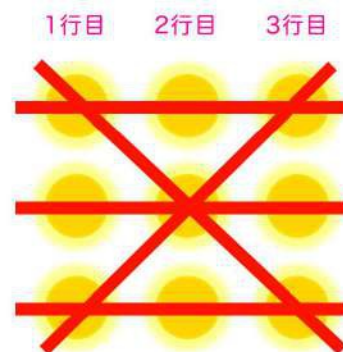

Hawaiian Dream

ゲーム説明

Vera
John

ゲームの特徴

- ハイビスカス点灯=大当たりとなる分かりやすいゲーム性！
- RESPIN連がフリースピン獲得のメイン契機に！
- フリースピン最終ゲームで7が揃えばフリースピンが継続確定！
- ボーナスゲームでは、配当やフリースピンを獲得することが出来るんです

ゲームの仕様

3リール5ラインの、標準的なAタイプパチスロと同様の構成

ゲーム画面

有効ライン

ゲームフロー

※HR：Hibiscus Rush ※HRS：Hibiscus Rush Super

Hawaiian Dream

- パチスロのリブ連をフリースピンで再現
- RESPINが連続するほどチャンス！
- RESPIN&フリースピンの期待度UP！
- RESPINが4連でフリースピン獲得確定
- 背景色、リール配列、さらにBGMが変化し期待感は急上昇！

通常

RESPIN 1 青

RESPIN 2 緑

RESPIN 3 紫

RESPIN 4 赤

スペック

フリースピン初当たり確率 <small>※ボーナスからのフリースピンも含む。</small>	1/89.4
初当たり時の赤7、青7比率	赤7 : 30% 青7 : 70%
Hibiscus Rush (青7) 継続率	65%
Hibiscus Rush出玉期待値	約35倍
Super Hibiscus Rush (赤7) 継続率	85%
Super Hibiscus Rush出玉期待値	約87倍
Sunset Bonus出現確率 <small>※HR、HRSの出玉は除く</small>	1/296
Sunset Bonus出玉期待値	約14倍
Ultimate Rush出玉期待値	約50倍
RTP	97%

配当表

(1BET \$1時)

※複数ラインが重複して入賞した場合は、重複分全てのラインに対する払出しとなります。(重複ラインはフリースピン時のみ発生)

※Super Hibiscus Rush (赤7フリースピン) 時はシンボルがネオン図柄になりますが、払出し枚数は同じです。

青7	5倍	
赤7	5倍	
リプレイ	0.2倍	
金ティキ	20倍	
赤ティキ	10倍	
緑ティキ	6倍	
青ティキ	4倍	
Lo1	1.4倍	
Lo2	1倍	
Lo3	0.6倍	
Lo4	0.4倍	
Lo5	0.2倍	